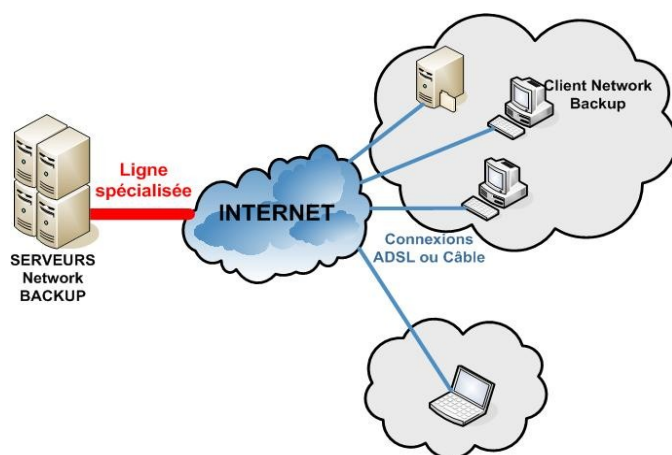

## Avantages et fonctionnalités de la sauvegarde en ligne Network-backup

### Chaque pack inclut

- Sauvegarde incrémentale par octet modifiés = trafic réseau très limité.
- Historique de 90 jours inclus.
- Sécurité des transferts par cryptage des données pendant leur transfert et lors du stockage sur nos serveurs en salle blanche chez Vialis et Est-Video.
- Interface utilisateur simple et conviviale.
- Alerte par e-mail en cas de problème de sauvegarde.
- Tableau de bord de l'état des sauvegardes.
- Nombre de postes à sauvegarder illimité (les abonnements sont souscrits selon le volume total sauvegardé) .
- Disponible pour Windows 98, 2000, XP, Vista, Linux et MacOS X.